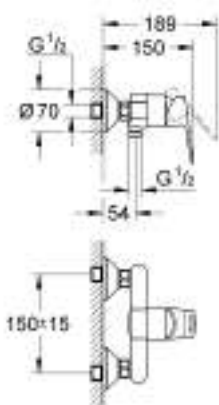

23 340 000 BAULOOP СМЕСИТЕЛЬ ОДНОРЫЧАЖНЫЙ ДЛЯ ДУША, DN 15

ОПИСАНИЕ ПРОДУКТА

- Colour: хром
- настенный монтаж
- металлический рычаг
- GROHE Long-Life Керамический картридж 46 мм
- GROHE Long-Life Finish - стойкое долговечное покрытие
- регулировка расхода воды
- отвод для душа снизу 1/2" со встроенным обратным клапаном
- скрытые S-образные эксцентрики
- отражатель из металла
- с защитой от обратного потока
- дополнительный ограничитель температуры (46 308 000)

23 340 000 BAULOOP СМЕСИТЕЛЬ ОДНОРЫЧАЖНЫЙ ДЛЯ ДУША, DN 15

ЗАПАСНЫЕ ЧАСТИ , сентября 2012 – now

- 1: Рычаг (Spare part-nr. 46696000)
- 2: Колпак (Spare part-nr. 46584000)
- 3: Картридж (Spare part-nr. 46048000)
- 4: S-образный эксцентрик (Spare part-nr. 12075000)
- 4.1: Уплотнение (Spare part-nr. 0138600M)
- 4.2: Розетка (Spare part-nr. 0221000M)
- 5: Резьбовое соединение
подключения 1/2" (Spare part-nr. 45044000)
- 6: Обратный клапан (Spare part-nr. 08565000)
- 7: Удлинение 3/4", 20 мм (Spare part-nr. 0713000M)*
- 8: Ключ (Spare part-nr. 19377000)*
- 9: Ограничитель температуры (Spare part-nr. 46375000)*