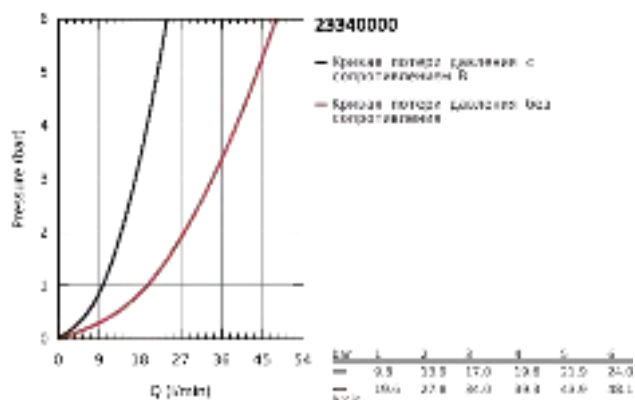

23 340 000 BAULOOP СМЕСИТЕЛЬ ОДНОРЫЧАЖНЫЙ ДЛЯ ДУША, DN 15

ОПИСАНИЕ ПРОДУКТА

- Colour: хром
- настенный монтаж
- металлический рычаг
- GROHE Long-Life Керамический картридж 46 мм
- GROHE Long-Life Finish - стойкое долговечное покрытие
- регулировка расхода воды
- отвод для душа снизу 1/2" со встроенным обратным клапаном
- скрытые S-образные эксцентрики
- отражатель из металла
- с защитой от обратного потока
- дополнительный ограничитель температуры (46 308 000)